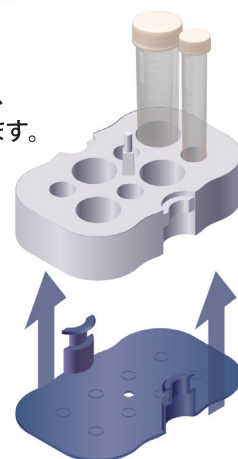

遠沈管フローターラック “Jellyfish”

フローターラック
としても使える
遠沈管専用ラック

オートクレーブ可能

丈夫なポリプロピレン製なので、オートクレーブ可能です。

TWO WAY 仕様

ラックだけでなく、フローターとしても使える
TWO WAY 仕様。

15mL・50mL遠沈管各4本立て

フローターとしても使えます

ラック
として

トレイを底にセットし、
受け皿として使用します。

フローター
として

トレイを上面にセットし、
浮力で遠沈管が
浮き上がるのを防止します。

品番	品名	入数	価格
1541-809	遠沈管フローターラック "Jellyfish"	1個	1,600円

発売元 **ワトソン株式会社** <https://www.watson.co.jp>
E-mail: tcr@watson.co.jp

東日本営業所 〒116-0003 東京都荒川区南千住 6丁目 57-12 TEL:03-5615-3591 FAX:03-5615-3592
西日本営業所 〒651-2241 兵庫県神戸市西区室谷 2-2-7 TEL:078-991-4489 FAX:078-991-4491